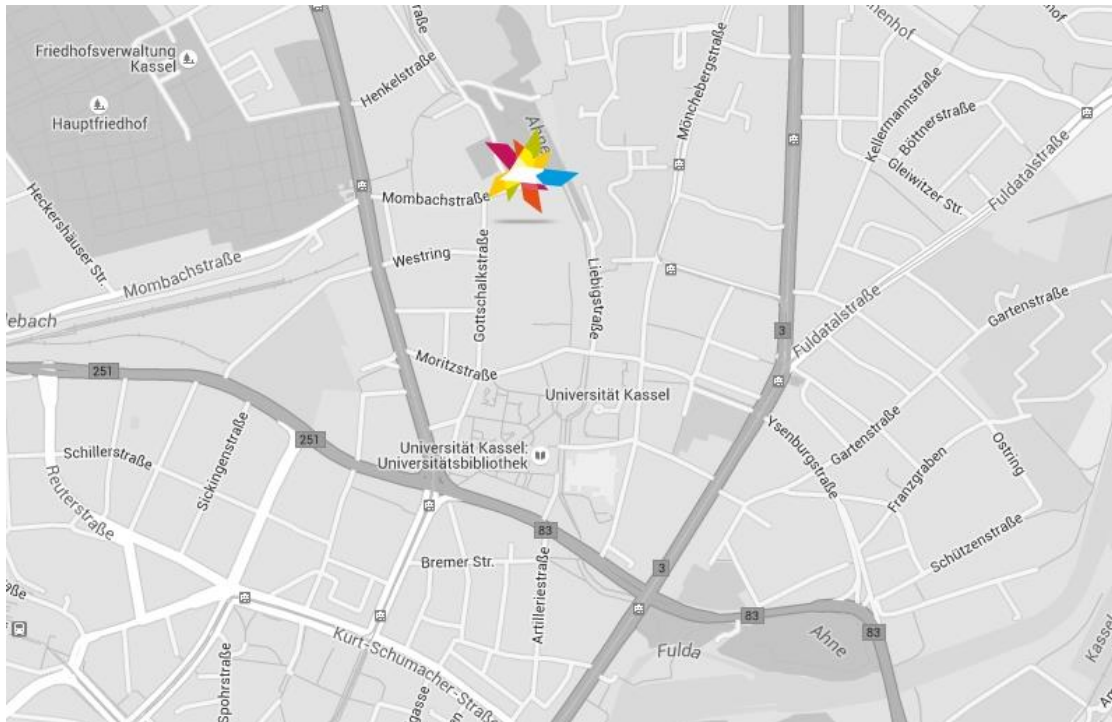

### Adresse des Veranstaltungsorts:

Science Park Kassel  
Universitätsplatz 12  
34127 Kassel

### Anfahrt:

#### Wenn Sie mit dem Zug anreisen:

Vom ICE-Bahnhof Wilhelmshöhe kommen Sie am einfachsten mit der Straßenbahn zum Science Park. Fahren Sie einfach mit Linie 1 vom Bahnhof durch bis zur Haltestelle „Halitplatz / Philipp-Scheidemann-Haus“ und laufen anschließend über die Mombachstraße und die Gottschalkstraße ca. 5 Minuten bis zum Science Park.

Wenn Sie am Hauptbahnhof ankommen, nehmen Sie die RT1 oder RT 4 in Richtung Holländische Straße. Auch hier fahren Sie bis zur Haltestelle „Halitplatz / Philipp-Scheidemann-Haus“ und laufen anschließend über die Mombachstraße und die Gottschalkstraße ca. 5 Minuten bis zum Science Park.